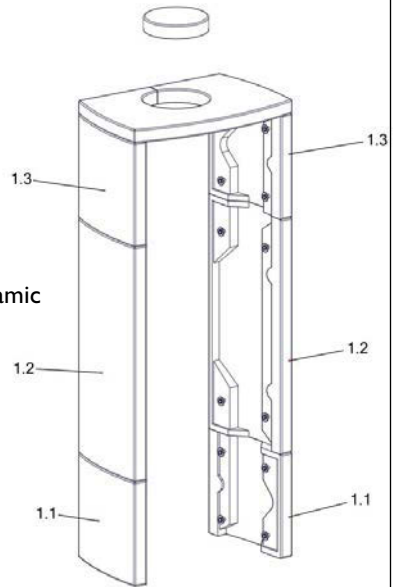

- **DK** Montering af kakkelsæt
- **GB** Mounting of tile cover
- **DE** Montage von Kachelverkleidung
- **SV** Montering av kakelbeklädnad
- **NO** Montering av kakkelbekledning
- **NL** Het monteren van tegelbekleding
- **FR** Montage du set de carreaux céramique
- **IT** Montaggio del rivestimento in pannelli di ceramic