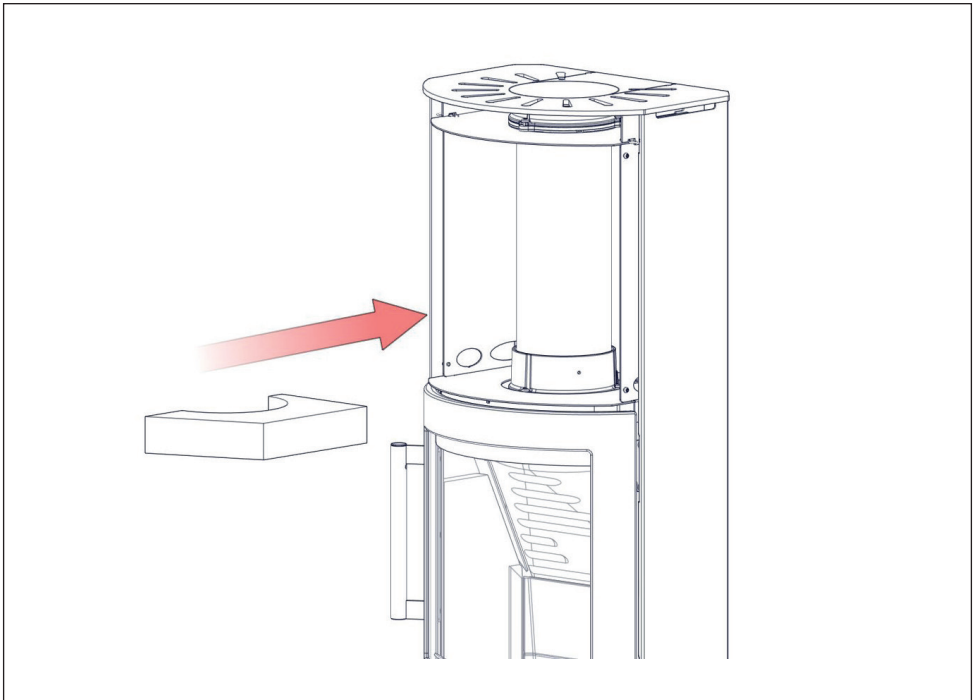

IT

Inserimento delle mattonelle di accumulo termico nel vano riscaldato

Stein Nummer 1:

In Mala 8 mit WIKING® SmartControl™ nicht verwenden.