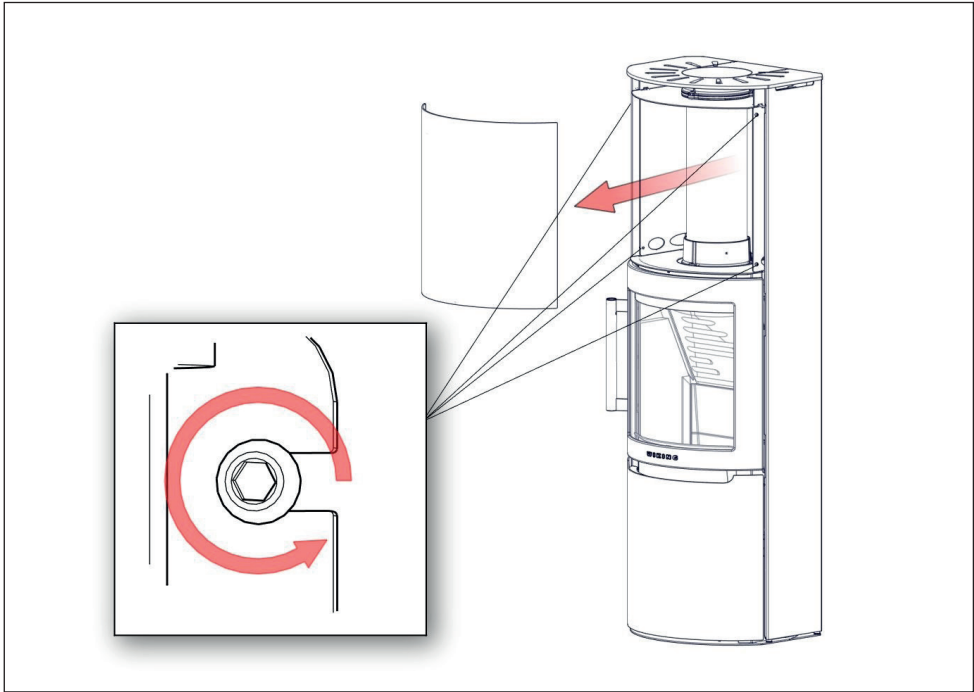

IT

Inserimento delle mattonelle di accumulo termico nel vano riscaldato

Stein Nummer 1:

In Mala 8 mit WIKING® SmartControl™ nicht verwenden.