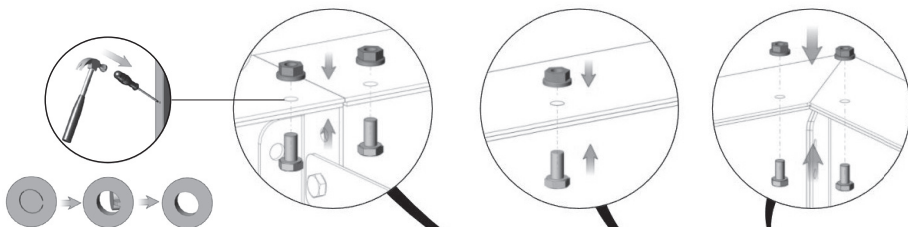

DE – RASENKANTEN FÜR HOCHBEETE / PFLANZKÄSTEN

NL – GAZONRANDEN VOOR VERHOOGDE TUINBEDDEN / PLANTENBAKKEN

FR – BORDURES DE GAZON POUR BACS EN HAUTEUR / JARDINIÈRES

IT – BORDI PER VASCHE DA GIARDINO / FIORIERE SOLLEVATE

ES – BORDURAS DE JARDÍN PARA JARDINERAS / BANCALES ELEVADOS

A

SMALL - MEDIUM

40 x 40 cm

40 x 80 cm

60 x 40 cm

60 x 80 cm

80 x 80 cm

B

LARGE

40 x 120 cm
40 x 160 cm
40 x 200 cm

60 x 120 cm
60 x 160 cm
60 x 200 cm

80 x 120 cm
80 x 160 cm
80 x 200 cm

HWAM A/S Nydamsvej 53
DK-8362 Hørning Denmark
www.hwam.com