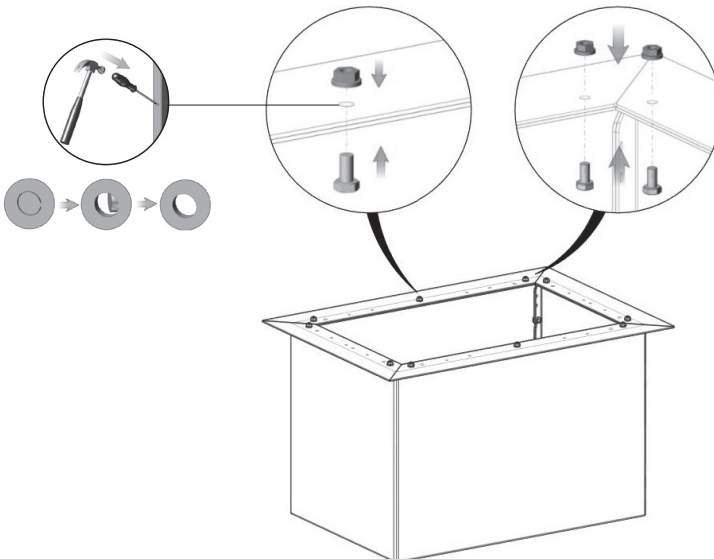

ES – BORDURAS DE JARDÍN PARA JARDINERAS / BANCALES ELEVADOS

A

SMALL - MEDIUM

40 x 40 cm

40 x 80 cm

60 x 40 cm

60 x 80 cm

80 x 80 cm

B

LARGE

40 x 120 cm
40 x 160 cm
40 x 200 cm

60 x 120 cm
60 x 160 cm
60 x 200 cm

80 x 120 cm
80 x 160 cm
80 x 200 cm

HWAM A/S Nydamsvej 53
DK-8362 Hørning Denmark
www.hwam.com