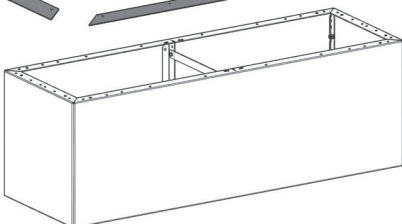

ES – BORDURAS DE JARDÍN PARA JARDINERAS / BANCALES ELEVADOS

A

SMALL - MEDIUM

40 x 40 cm

40 x 80 cm

60 x 40 cm

60 x 80 cm

80 x 80 cm

B

LARGE

40 x 120 cm
40 x 160 cm
40 x 200 cm

60 x 120 cm
60 x 160 cm
60 x 200 cm

80 x 120 cm
80 x 160 cm
80 x 200 cm

HWAM A/S Nydamsvej 53
DK-8362 Hørning Denmark
www.hwam.com