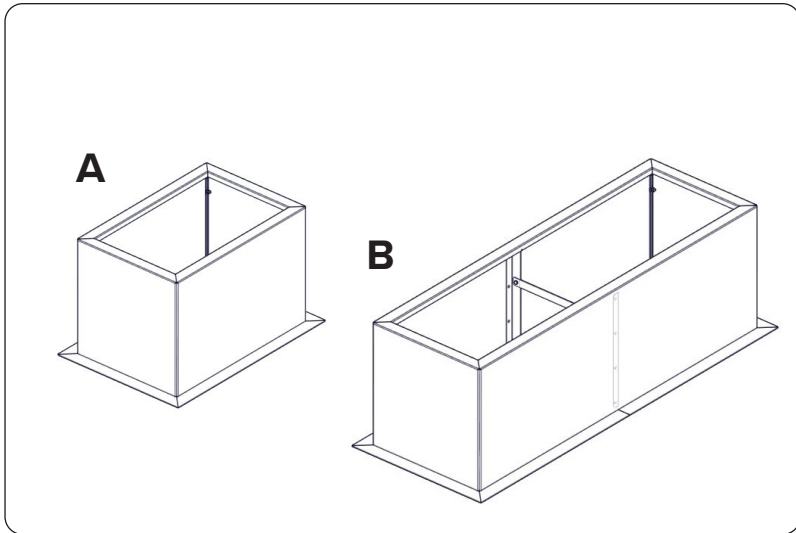

Hwam[®] Outdoor

MULTIFLEX

DK – GRÆSKANTER TIL HØJBEDE / PLANTEKASSER

SE – GRÄSKANTER FÖR HÖGBÄDDAR / PLANTERINGSLÅDOR

NO – SOKKELKANTER TIL HØYBED / PLANTEKASSER

EN – LAWN EDGES FOR RAISED GARDEN BEDS / PLANTER BOXES

DE – RASENKANTEN FÜR HOCHBEETE / PFLANZKÄSTEN

NL – GAZONRANDEN VOOR VERHOOGDE TUINBEDDEN / PLANTENBAKKEN

FR – BORDURES DE GAZON POUR BACS EN HAUTEUR / JARDINIÈRES

IT – BORDI PER VASCHE DA GIARDINO / FIORIERE SOLLEVATE

ES – BORDURAS DE JARDÍN PARA JARDINERAS / BANCALES ELEVADOS

A

SMALL - MEDIUM

40 x 40 cm

40 x 80 cm

60 x 40 cm

60 x 80 cm

80 x 80 cm