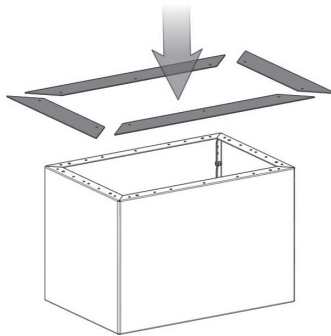

DE – RASENKANTEN FÜR HOCHBEETE / PFLANZKÄSTEN

NL – GAZONRANDEN VOOR VERHOOGDE TUINBEDDEN / PLANTENBAKKEN

FR – BORDURES DE GAZON POUR BACS EN HAUTEUR / JARDINIÈRES

IT – BORDI PER VASCHE DA GIARDINO / FIORIERE SOLLEVATE

ES – BORDURAS DE JARDÍN PARA JARDINERAS / BANCALES ELEVADOS

A

SMALL - MEDIUM

40 x 40 cm

40 x 80 cm

60 x 40 cm

60 x 80 cm

80 x 80 cm

B

LARGE

40 x 120 cm
40 x 160 cm
40 x 200 cm

60 x 120 cm
60 x 160 cm
60 x 200 cm

80 x 120 cm
80 x 160 cm
80 x 200 cm

HWAM A/S Nydamsvej 53
DK-8362 Hørning Denmark
www.hwam.com