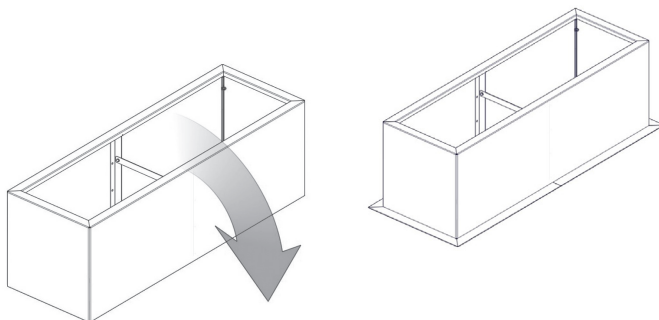

ES – BORDURAS DE JARDÍN PARA JARDINERAS / BANCALES ELEVADOS

A

SMALL - MEDIUM

40 x 40 cm

40 x 80 cm

60 x 40 cm

60 x 80 cm

80 x 80 cm

B

LARGE

40 x 120 cm
40 x 160 cm
40 x 200 cm

60 x 120 cm
60 x 160 cm
60 x 200 cm

80 x 120 cm
80 x 160 cm
80 x 200 cm

HWAM A/S Nydamsvej 53
DK-8362 Hørning Denmark
www.hwam.com