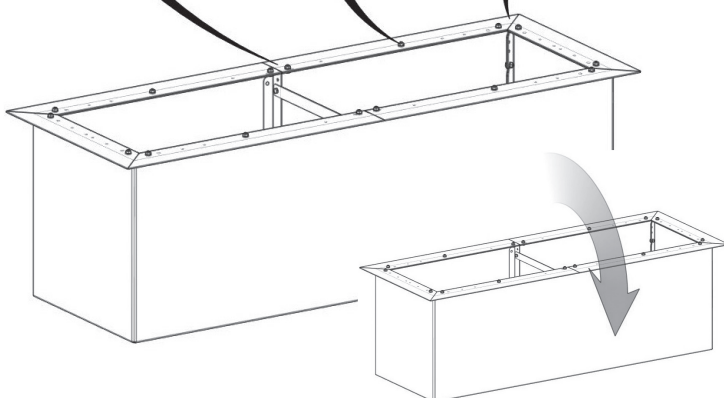

ES – BORDURAS DE JARDÍN PARA JARDINERAS / BANCALES ELEVADOS

A

SMALL - MEDIUM

40 x 40 cm

40 x 80 cm

60 x 40 cm

60 x 80 cm

80 x 80 cm

B

LARGE

40 x 120 cm
40 x 160 cm
40 x 200 cm

60 x 120 cm
60 x 160 cm
60 x 200 cm

80 x 120 cm
80 x 160 cm
80 x 200 cm

HWAM A/S Nydamsvej 53
DK-8362 Hørning Denmark
www.hwam.com