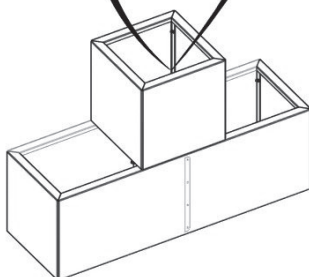

DE – MONTAGEBÜGEL FÜR 2 PFLANZKÄSTEN / HOCHBEETE

NL – MONTAGEBEUGELS VOOR 2 PLANTENBAKKEN /
VERHOOGDE TUINBEDDEN

FR – GARNITURES D'ASSEMBLAGE POUR DEUX JARDINIÈRES /
BACS EN HAUTEUR

IT – STAFFE DI MONTAGGIO PER 2 FIORIERE / VASCHE DA GIARDINO

ES – HERRAJES DE UNIÓN PARA COLOCAR DOS JARDINERAS /
BANCALES ELEVADOS

A

1

2

B

AB

3