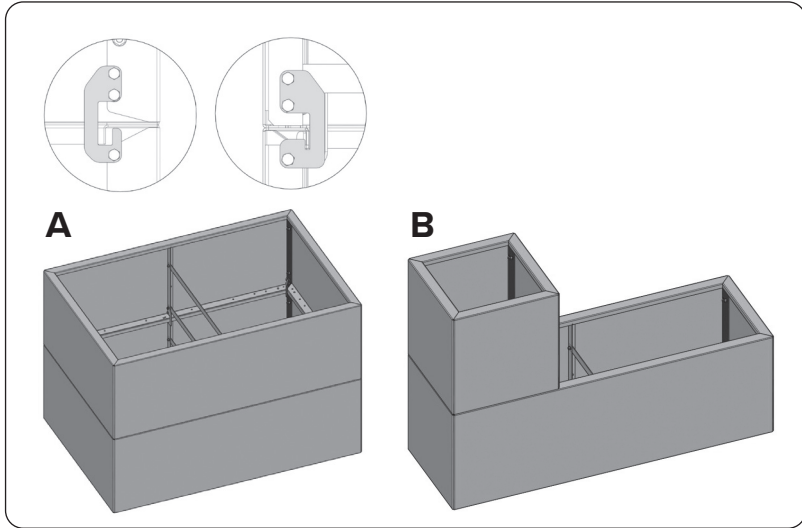

Hwam[®] Outdoor

MULTIFLEX

DK – SAMLEBESLAG TIL 2 HØJBEDE / PLANTEKASSER

SE – FÄSTBESLAG FÖR TVÅ PLANTERINGSLÅDOR / HÖGBÄDDAR

NO – SAMLEBESLAG TIL 2 PLANTEKASSER / HØYBED

EN – ASSEMBLY BRACKETS FOR 2 PLANTER BOXES / RAISED GARDEN BEDS

DE – MONTAGEBÜGEL FÜR 2 PFLANZKÄSTEN / HOCHBEETE

NL – MONTAGEBEUGELS VOOR 2 PLANTENBAKKEN /
VERHOOGDE TUINBEDDEN

FR – GARNITURES D'ASSEMBLAGE POUR DEUX JARDINIÈRES /
BACS EN HAUTEUR

IT – STAFFE DI MONTAGGIO PER 2 FIORIERE / VASCHE DA GIARDINO

ES – HERRAJES DE UNIÓN PARA COLOCAR DOS JARDINERAS /
BANCALES ELEVADOS

A

1

2

B

AB

3