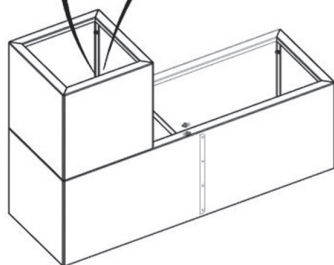

DE – MONTAGEBÜGEL FÜR 2 PFLANZKÄSTEN / HOCHBEETE

NL – MONTAGEBEUGELS VOOR 2 PLANTENBAKKEN /
VERHOOGDE TUINBEDDEN

FR – GARNITURES D'ASSEMBLAGE POUR DEUX JARDINIÈRES /
BACS EN HAUTEUR

IT – STAFFE DI MONTAGGIO PER 2 FIORIERE / VASCHE DA GIARDINO

ES – HERRAJES DE UNIÓN PARA COLOCAR DOS JARDINERAS /
BANCALES ELEVADOS

A

1

2

B

AB

3