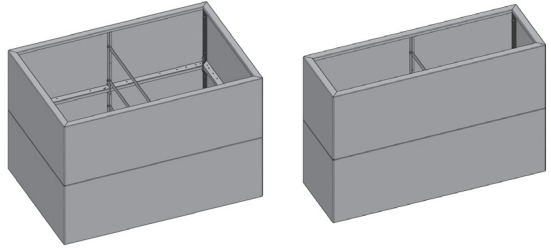

Hwam[®] Outdoor

MULTIFLEX

DK – SAMLEBESLAG TIL 2 HØJBEDE / PLANTEKASSER

SE – FÄSTBESLAG FÖR TVÅ PLANTERINGSLÅDOR / HÖGBÄDDAR

NO – SAMLEBESLAG TIL 2 PLANTEKASSER / HØYBED

EN – ASSEMBLY BRACKETS FOR 2 PLANTER BOXES / RAISED GARDEN BEDS

DE – MONTAGEBÜGEL FÜR 2 PFLANZKÄSTEN / HOCHBEETE

NL – MONTAGEBEUGELS VOOR 2 PLANTENBAKKEN /
VERHOOGDE TUINBEDDEN

FR – GARNITURES D'ASSEMBLAGE POUR DEUX JARDINIÈRES /
BACS EN HAUTEUR

IT – STAFFE DI MONTAGGIO PER 2 FIORIERE / VASCHE DA GIARDINO

ES – HERRAJES DE UNIÓN PARA COLOCAR DOS JARDINERAS /
BANCALES ELEVADOS

A

1

2

B

AB

3