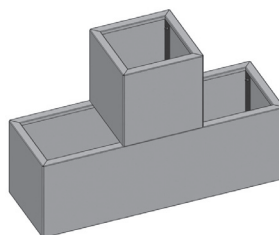

DE – MONTAGEBÜGEL FÜR 2 PFLANZKÄSTEN / HOCHBEETE

NL – MONTAGEBEUGELS VOOR 2 PLANTENBAKKEN /
VERHOOGDE TUINBEDDEN

FR – GARNITURES D'ASSEMBLAGE POUR DEUX JARDINIÈRES /
BACS EN HAUTEUR

IT – STAFFE DI MONTAGGIO PER 2 FIORIERE / VASCHE DA GIARDINO

ES – HERRAJES DE UNIÓN PARA COLOCAR DOS JARDINERAS /
BANCALES ELEVADOS

A

1

2

B

AB

3