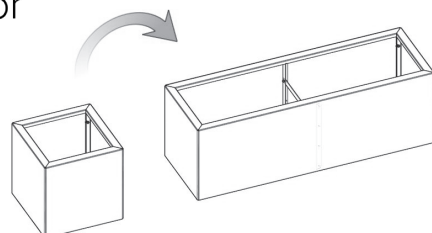

DE – MONTAGEBÜGEL FÜR 2 PFLANZKÄSTEN / HOCHBEETE

NL – MONTAGEBEUGELS VOOR 2 PLANTENBAKKEN /
VERHOOGDE TUINBEDDEN

FR – GARNITURES D'ASSEMBLAGE POUR DEUX JARDINIÈRES /
BACS EN HAUTEUR

IT – STAFFE DI MONTAGGIO PER 2 FIORIERE / VASCHE DA GIARDINO

ES – HERRAJES DE UNIÓN PARA COLOCAR DOS JARDINERAS /
BANCALES ELEVADOS

A

1

2

B

AB

3