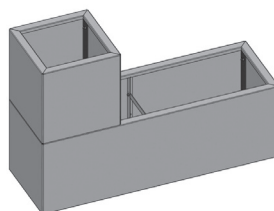

DE – MONTAGEBÜGEL FÜR 2 PFLANZKÄSTEN / HOCHBEETE

NL – MONTAGEBEUGELS VOOR 2 PLANTENBAKKEN /
VERHOOGDE TUINBEDDEN

FR – GARNITURES D'ASSEMBLAGE POUR DEUX JARDINIÈRES /
BACS EN HAUTEUR

IT – STAFFE DI MONTAGGIO PER 2 FIORIERE / VASCHE DA GIARDINO

ES – HERRAJES DE UNIÓN PARA COLOCAR DOS JARDINERAS /
BANCALES ELEVADOS

A

1

2

B

AB

3