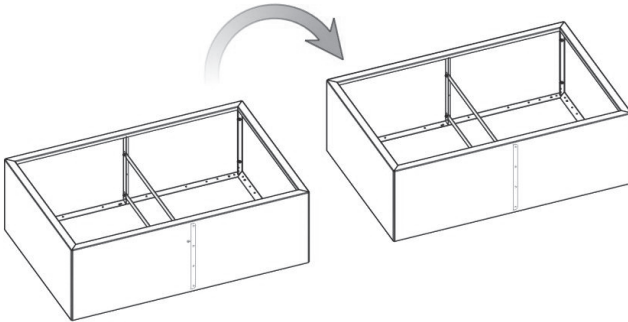

Hwam[®] Outdoor

MULTIFLEX

DK – SAMLEBESLAG TIL 2 HØJBEDE / PLANTEKASSER

SE – FÄSTBESLAG FÖR TVÅ PLANTERINGSLÅDOR / HÖGBÄDDAR

NO – SAMLEBESLAG TIL 2 PLANTEKASSER / HØYBED

EN – ASSEMBLY BRACKETS FOR 2 PLANTER BOXES / RAISED GARDEN BEDS

DE – MONTAGEBÜGEL FÜR 2 PFLANZKÄSTEN / HOCHBEETE

NL – MONTAGEBEUGELS VOOR 2 PLANTENBAKKEN /
VERHOOGDE TUINBEDDEN

FR – GARNITURES D'ASSEMBLAGE POUR DEUX JARDINIÈRES /
BACS EN HAUTEUR

IT – STAFFE DI MONTAGGIO PER 2 FIORIERE / VASCHE DA GIARDINO

ES – HERRAJES DE UNIÓN PARA COLOCAR DOS JARDINERAS /
BANCALES ELEVADOS

A

1

2

B

AB

3